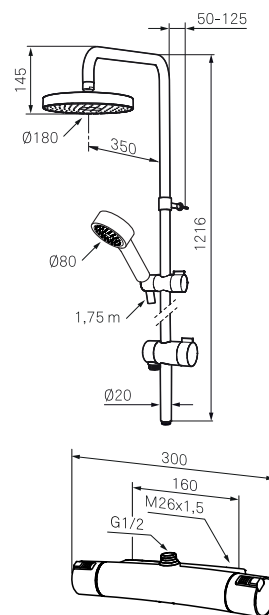

Består av:

Mora MMIX Duschblandare (MA nr 731050.0011):

- Tryckbalanserad termostatsinsats
- Säkerhetsspärr 38°
- Eco stop 9 l/min vid 3 bar
- Lead Free (blyfri)
- Återströmningsskydd enligt EU-standard SS-EN 1717

Mora MMIX Shower System (MA nr 130313):

- Omkastare med keramisk tätning
- Metallomspunnen slang 1750 mm, PVC- och BPA-fri innerslang
- Med antikalksystemet "Easy-Clean"
- Duschröret kan kapas vid behov
- Justerbart väggfäste
- Omkastaren kan monteras med vredet framåt eller åt sidan
- Eco (Energi och vattenbesparande- handdusch 9 l/min, taksil 12 l/min)